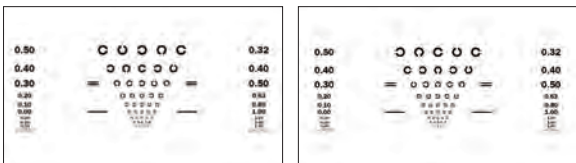

다양한 ETDRS 차트 제공

시표의 크기에 따른 폭주변화는 ETDRS-1 또는 ETDRS-2 변환에 의한 편리한 검사가 가능합니다.

컬러비전 테스트

색각이상판정을 위한 12가지 시표 및 색각이상을 분류하고 정도를 구분하기 위한 9가지 시표를 제공하며, 색각이상으로 판정된 경우 제1(적색약) 및 제2(녹색약)색각이상으로 분류하고 그 정도를 알려줍니다.